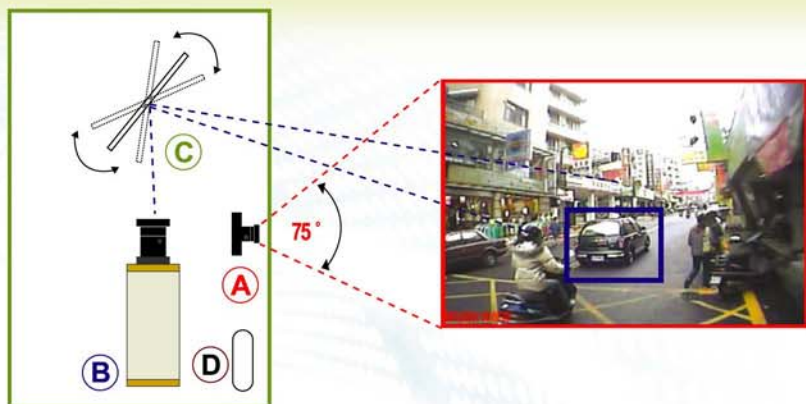

# SV2000 IGUANA-Standalone 主動式監視系統

架構圖

安裝：IGUANA-PC 相機模組 + 影像截取卡 + 電腦

- 特色**
- 超有效解析度
  - 電腦系統架構
  - 超強影像分析功能
  - 入侵者、遺留、遺失物自動偵測，警報
  - 事件搜尋快速
  - 回放快速

**應用** 高安全需求專案  
政府設備、工廠、停車場...等應用

安裝：IGUANA-S 相機模組 + DVR  
CCD 攝影機或高速球

## SV2000 IGUANA-Standalone 主動式監視系統

(A) 廣角攝影機畫面

(B) 望遠攝影機畫面

(A) 廣角攝影機 (B) 望遠攝影機 (C) 鏡面機構 (D) 紅外線模組

- 雙攝影機設計，一具廣角畫面，一具局部細節畫面。
- 全自動高速追蹤多重目標(每秒五次)及光學放大(3~15倍)。
- 高彈性遮罩及區域權重設定，具2段式優先權設定。
- 具目標預估前置量功能及定位點設定。