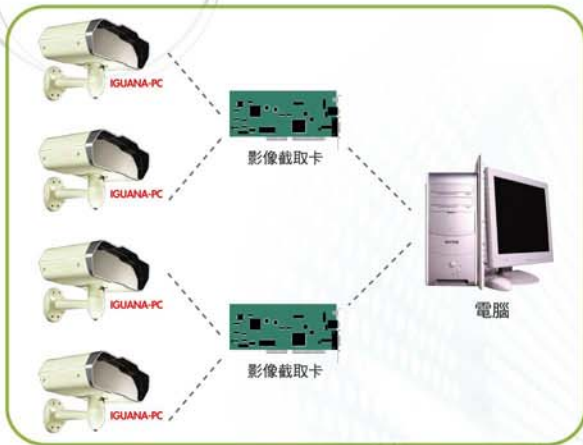

# SV1000 IGUANA-PC 主動式監視系統

架構圖

# SV2000 IGUANA-Standalone 主動式監視系統

架構圖

安裝：IGUANA-PC 相機模組 + 影像截取卡 + 電腦

- 特色**
- 超有效解析度
  - 電腦系統架構
  - 超強影像分析功能
  - 入侵者、遺留、遺失物自動偵測，警報
  - 事件搜尋快速
  - 回放快速

**應用** 高安全需求專案  
政府設備、工廠、停車場...等應用

安裝：IGUANA-S 相機模組 + DVR  
CCD 攝影機或高速球

## SV2000 IGUANA-Standalone 主動式監視系統

(A) 廣角攝影機畫面

(B) 望遠攝影機畫面

(A) 廣角攝影機 (B) 望遠攝影機 (C) 鏡面機構 (D) 紅外線模組

- 雙攝影機設計，一具廣角畫面，一具局部細節畫面。
- 全自動高速追蹤多重目標(每秒五次)及光學放大(3~15倍)。
- 高彈性遮罩及區域權重設定，具2段式優先權設定。
- 具目標預估前置量功能及定位點設定。