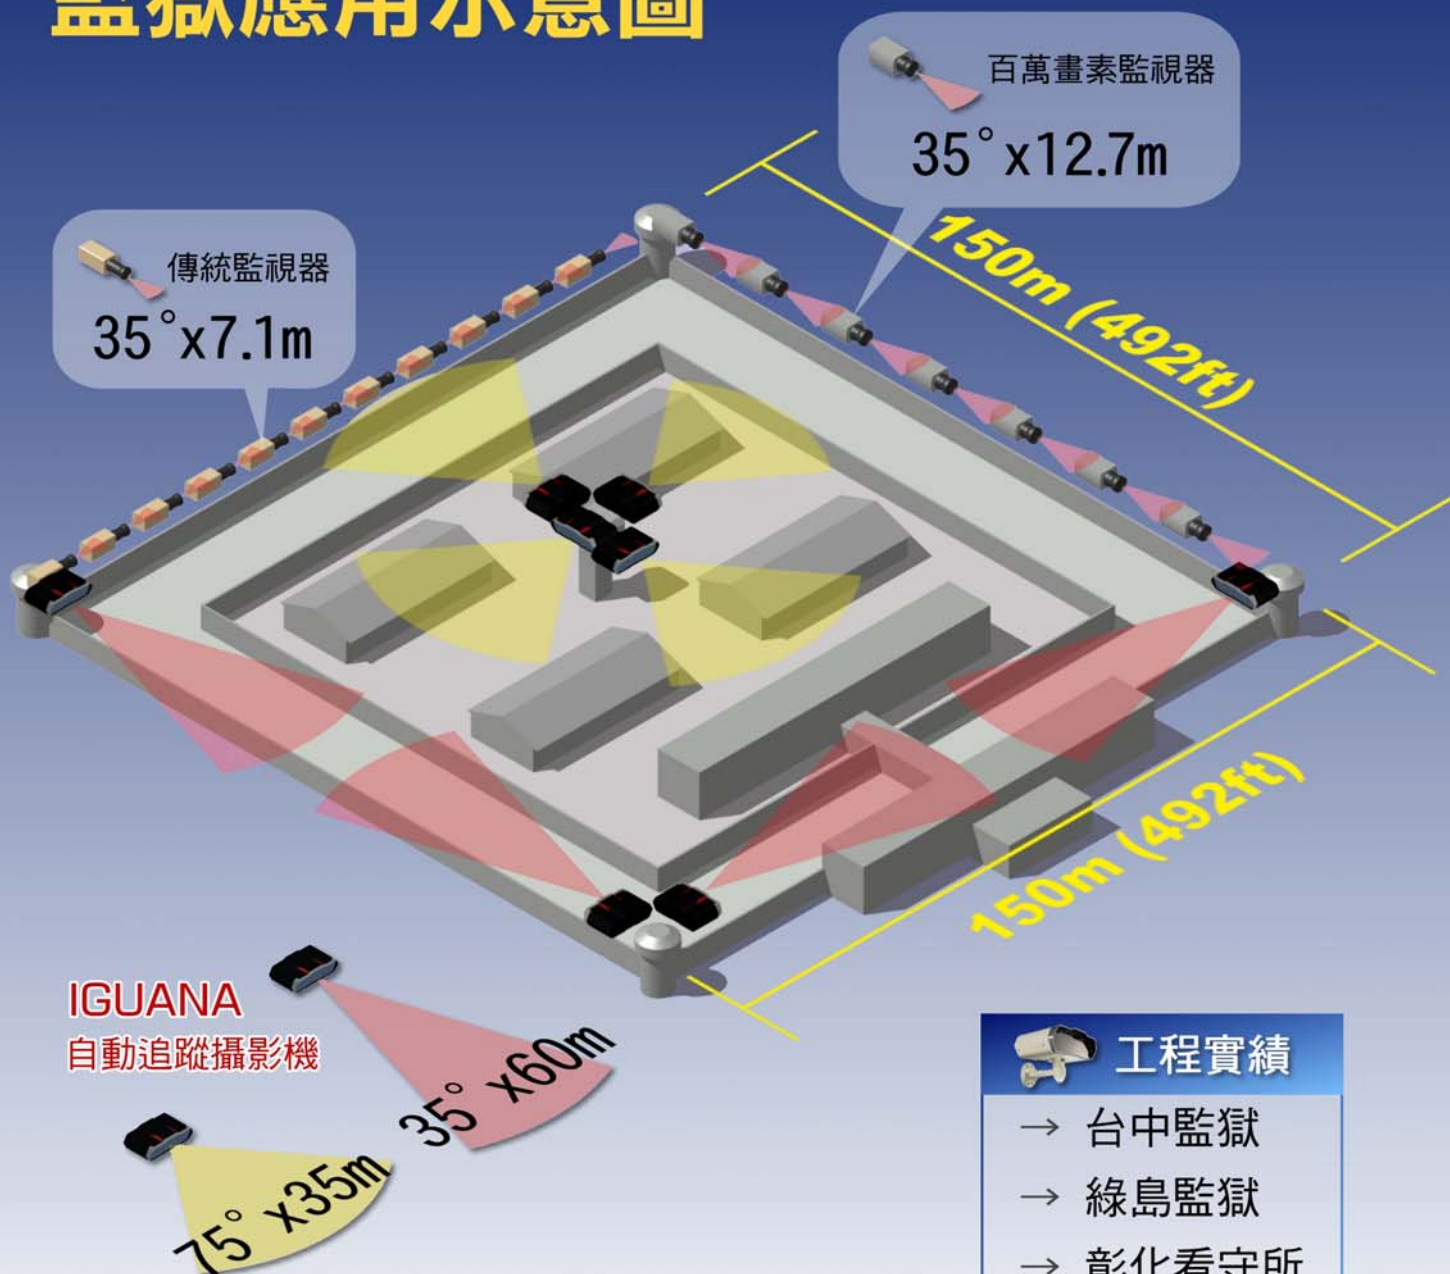

監獄應用示意圖

工程實績

- 台中監獄
- 綠島監獄
- 彰化看守所
- 南投看守所

全自動高速追蹤移動物體

全自動截取放大動態物體影像，1秒可追蹤5個移動目標。

監控範圍大，蒐證效率高

1支 **IGUANA** 可清楚辨識 (160pixel/meter) 監控範圍達3,440平方公尺，為傳統攝影機50倍以上。可大幅減少調帶數量、提升辦案效率。